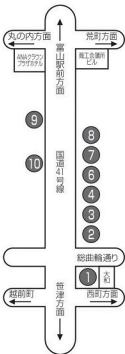

# 総 曲 輪

のりば	行 先
①	高速バス 東京、新潟、京都・大阪、金沢、名古屋、山形・仙台、長野、砺波・城端 特急平湯・新穂高・神岡
②	石金經由五百石、中央病院、流杉病院、西の番、大場、藤の木循環、 音羽町經由中央病院
③	大泉經由五百石、高原・不二越經由東長江、不二栄町
④	荏原循環、上飯野団地經由東高校、針原、運転教育センター經由済生会病院、 ケアハウス・済生会病院經由水橋東部団地
⑥	若竹町經由笹津、辰尾団地、富山国際大学、福沢、 月岡西緑町、朝菜町經由国立高専、下堀經由国立高専
⑦	猪谷・笹津、笹津春日温泉、坂本二区、新保企業団地、 成子經由八尾 } 富山空港經由 総合運動公園
⑧	山田・牛岳温泉健康センター、熊野經由八尾、堤防經由八尾、 国立富山病院・富山簡保保養センター、速星、ファボーレ經由萩の島、 ファボーレ經由速星
⑨	富山駅
⑩	赤十字病院、東高校經由済生会病院・リハビリセンター、 犬島・米田すずかけ台、興人団地、八幡經由四方、 呉羽山老人センター・新桜谷町、石坂、石坂經由北代循環