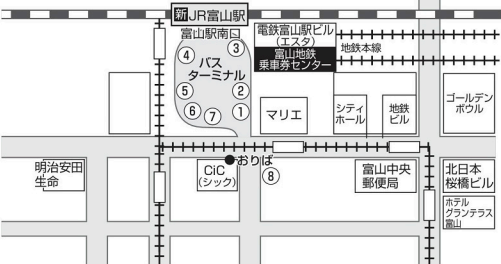

富山駅前

富山駅南口発車となる路線

- | | |
|---|--|
| <p>① 東京線、京都・大阪線、名古屋線、新潟線、山形・仙台線、長野線</p> | <p>⑥ 富山空港、総合運動公園、成子経由八尾、堤防経由八尾、熊野経由八尾、ファボーレ経由叡の高循環、山田・牛岳温泉健康センター、簡保保養センター、国立病院、大泉経由五百石、不二米町、高原不二越経由東長江</p> |
| <p>② 金沢線、城端線、特急平湯・新穂高神岡線、ぶりにかにバス、富山市内周遊バス</p> | <p>⑦ 八幡経由四方、石坂、石坂北代循環、新桜谷町、呉羽山老人センター、赤十字病院、赤十字病院北大橋経由四方、興人団地</p> |
| <p>③ 新高岡、小杉、新湊、新港東口、布目経由四方、富大附属病院朝日循環、北代循環、富山短期大学</p> | <p>⑧ 中央病院、藤ノ木循環、大場・西の番、流杉病院、石金経由五百石</p> |
| <p>④ 荏原循環、東高校、運転教育センター、針原、滑川、水橋東部団地、米田すずかけ、ケアハウス、済生会病院、リハビリセンター</p> | |
| <p>⑤ 福沢、国際大学、月岡西緑町、辰尾団地、国立高専、坂本二区、新保企業団地、猪谷、笹津、笹津春日温泉</p> | |

富山駅北口発車となる路線

- | | |
|------------------------|-----------------------------|
| <p>① 興人団地、赤十字病院</p> | <p>③ 朝葉町経由国立高専、下堀経由国立高専</p> |
| <p>② 不二米町、山室、藤の木循環</p> | <p>④ アビタ富山東店経由中央病院</p> |