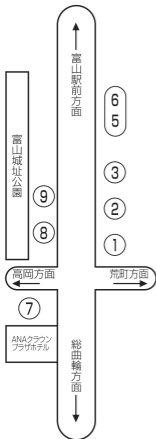

城址公園前

のりば	行 先
①	石金經由五百石、中央病院、流杉病院、西の番、大場、藤の木循環、音羽町經由中央病院
②	大泉經由五百石、高原・不二越經由東長江、不二栄町
③	水橋經由滑川、水橋東部団地、荏原循環、上飯野団地經由東高校、針原、運転教育センター經由済生会病院、ケアハウス・済生会病院經由水橋東部団地
⑤	直行富山空港、猪谷・笹津、笹津春日温泉、坂本二区、新保企業団地、成子經由八尾 総合運動公園 富山空港經由 防災センター 若竹町經由笹津、辰尾団地、富山国際大学、福沢、月岡西緑町、朝菜町經由国立高専、下堀經由国立高専
⑥	山田、熊野經由八尾、堤防經由八尾、国立富山病院、速星、ファボーレ經由萩の島、ファボーレ經由速星、富山まちなか病院
⑦	小杉・高岡、小杉經由新湊、布目經由四方・国立高専射水・新港東口、富大附属病院朝日循環、富山大学前經由北代循環、富山短期大学
⑧	東高校經由済生会病院・リハビリセンター、犬島・米田すずかけ台、興人団地、八幡經由四方、新桜谷町、石坂、石坂經由北代循環、赤十字病院
⑨	富山駅