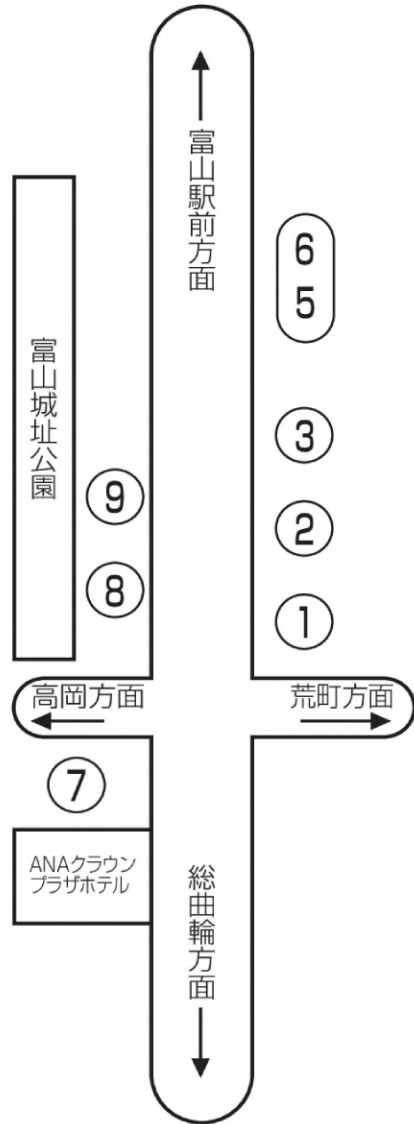

城址公園前

のりば	行先
①	石金経由五百石、中央病院、流杉病院、西の番、大場、藤の木循環、音羽町経由中央病院
②	大泉経由五百石、高原・不二越経由東長江、不二栄町
③	水橋経由滑川、水橋東部団地、荏原循環、上飯野団地経由東高校、針原、運転教育センター経由済生会病院、ケアハウス経由済生会病院
⑤	直行富山空港、猪谷・笹津、笹津春日温泉、坂本二区、新保企業団地、成子経由八尾 総合運動公園 } 富山空港経由 防災センター } 若竹町経由笹津、辰尾団地、富山国際大学、福沢、月岡西緑町、朝菜町経由国立高専、下堀経由国立高専
⑥	山田、熊野経由八尾、堤防経由八尾、国立富山病院、速星、ファボーレ経由萩の島、ファボーレ経由速星、富山まちなか病院
⑦	小杉・高岡、小杉経由新湊、布目経由四方・国立高専射水・新港東口、富大附属病院朝日循環、富山大学前経由北代循環、富山短期大学
⑧	東高校経由済生会病院・リハビリセンター、犬島・米田すずかけ台、興人団地、八幡経由四方、新桜谷町、石坂、石坂経由北代循環、赤十字病院
⑨	富山駅