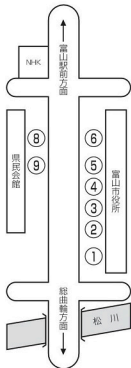

富山市役所前

のりば	行	先
①	高速バス 東京・新潟・京都・大阪・金沢・名古屋・山形・仙台・長野・砺波・城端	石金經由五百石、中央病院、流杉病院、西の番、大場、藤の木循環、音羽町經由中央病院
②	大泉經由五百石、高原・不二越經由東長江、不二米町	
③	小杉・高岡、小杉經由新湊、布目經由四方・新港東口、富大附属病院朝日循環、富山大学前經由北代循環、富山短期大学	
④	水橋經由滑川、水橋東部団地、荏原循環、上飯野団地經由東高校、針原、運転教育センター經由済生会病院、ケアハウス・済生会病院經由水橋東部団地	
⑤	直行富山空港、猪谷・笹津、笹津春日温泉、坂本二区、新保企業団地、成子經由八尾、総合運動公園 } 富山空港經由 若竹町經由笹津、辰尾団地、富山国際大学、福沢、月岡西緑町、朝菜町經由国立高専、下堀經由国立高専	
⑥	山田・牛岳温泉健康センター、熊野經由八尾、堤防經由八尾、国立富山病院・富山簡保保養センター、速星、ファボーレ經由萩の島、ファボーレ經由速星	
⑧	富山駅	
⑨	東高校經由済生会病院・リハビリセンター、犬島・米田すすかけ台、興人団地、八幡經由四方、呉羽山老人センター・新桜谷町、石坂、石坂經由北代循環、赤十字病院	