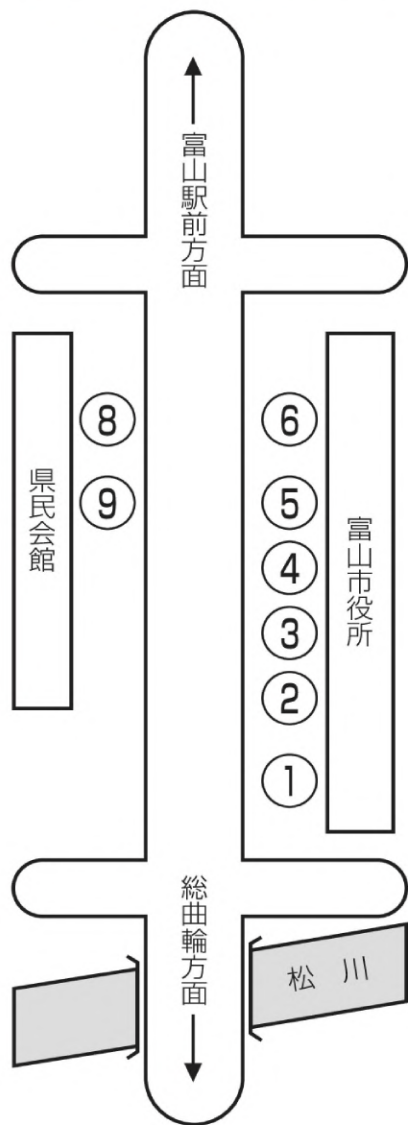

# 富山市役所前

のりば	行先
①	高速バス 東京・新潟・京都・大阪・金沢・名古屋・砺波・城端
②	石金經由五百石、中央病院、流杉病院、西の番、大場、藤の木循環、音羽町經由中央病院
③	大泉經由五百石、高原・不二越經由東長江、不二栄町
④	小杉・高岡、小杉經由新湊、布目經由四方・国立高専射水・新港東口、富大附属病院朝日循環、富山大学前經由北代循環、富山短期大学
⑤	水橋經由滑川、水橋東部団地、荏原循環、上飯野団地經由東高校、針原、運転教育センター經由済生会病院、ケアハウス經由済生会病院
⑥	直行富山空港、猪谷・笹津、笹津春日温泉、坂本二区、新保企業団地、成子經由八尾 総合運動公園 } 富山空港經由 防災センター } 若竹町經由笹津、辰尾団地、富山国際大学、福沢、月岡西緑町、朝菜町經由国立高専、下堀經由国立高専
⑦	山田、熊野經由八尾、堤防經由八尾、国立富山病院、速星、ファボーレ經由萩の島、ファボーレ經由速星、富山まちなか病院
⑧	富山駅
⑨	東高校經由済生会病院・リハビリセンター、犬島・米田すずかけ台、興人団地、八幡經由四方、新桜谷町、石坂、石坂經由北代循環、赤十字病院