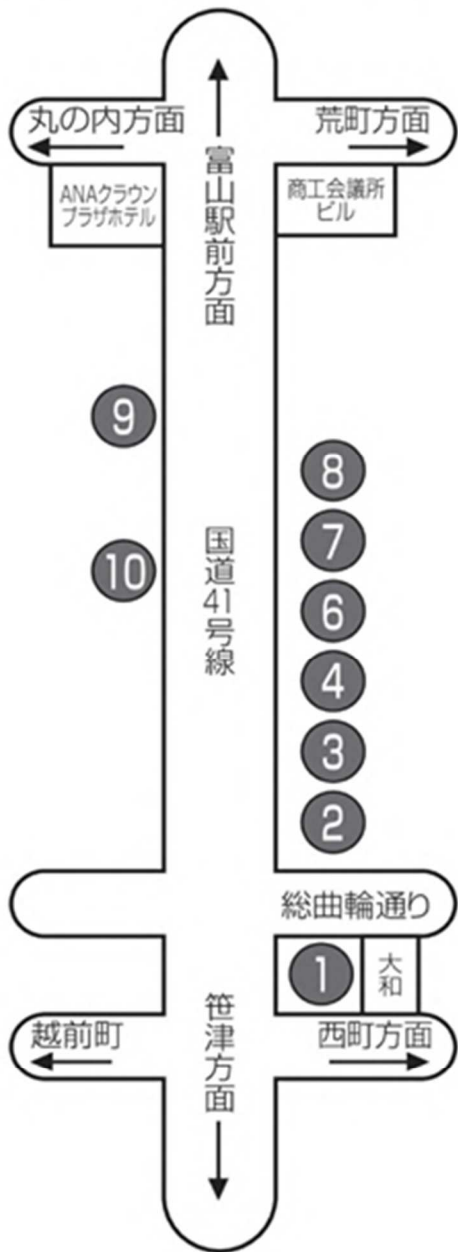

総 曲 輪

のりば	行 先
①	高速バス 東京、新潟、京都・大阪、名古屋、砺波・城端
②	石金経由五百石、中央病院、流杉病院、西の番、大場、藤の木循環、 音羽町経由中央病院
③	大泉経由五百石、高原・不二越経由東長江、不二栄町
④	荏原循環、上飯野団地経由東高校、針原新町、西町経由済生会病院
⑥	若竹町経由笹津、辰尾団地、富山国際大学、福沢、 月岡西緑町、朝菜町経由国立高専、下堀経由国立高専
⑦	猪谷・笹津、笹津春日温泉、坂本二区、新保企業団地、 成子経由八尾 総合運動公園 } 富山空港経由 防災センター }
⑧	山田・長沢、熊野経由八尾、堤防経由八尾、国立富山病院、速星、 ファボーレ経由萩の島、ファボーレ経由速星、富山まちなか病院
⑨	富山駅
⑩	赤十字病院、興人団地、八幡経由四方、新桜谷町、石坂 石坂経由北代循環