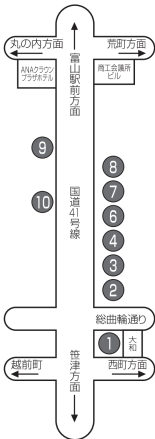

総 曲 輪

のりば	行 先
①	高速バス 東京、新潟、京都・大阪、金沢、名古屋、砺波・城端
②	石金経由五百石、中央病院、流杉病院、西の番、大場、藤の木循環、音羽町経由中央病院
③	大泉経由五百石、高原・不二越経由東長江、不二栄町
④	荻原循環、上飯野団地経由東高校、針原、運転教育センター経由済生会病院、ケアハウス・済生会病院経由水橋東部団地
⑥	若竹町経由笹津、辰尾団地、富山国際大学、福沢、月岡西緑町、朝菜町経由国立高専、下堀経由国立高専
⑦	猪谷・笹津、笹津春日温泉、坂本二区、新保企業団地、成子経由八尾 総合運動公園 富山空港経由 防災センター
⑧	山田、熊野経由八尾、堤防経由八尾、国立富山病院、速星、ファボーレ経由萩の島、ファボーレ経由速星、富山まちなか病院
⑨	富山駅
⑩	赤十字病院、東高校経由済生会病院・リハビリセンター、犬島・米田すすかけ台、興人団地、八幡経由四方、新越谷町、石坂、石坂経由北代循環