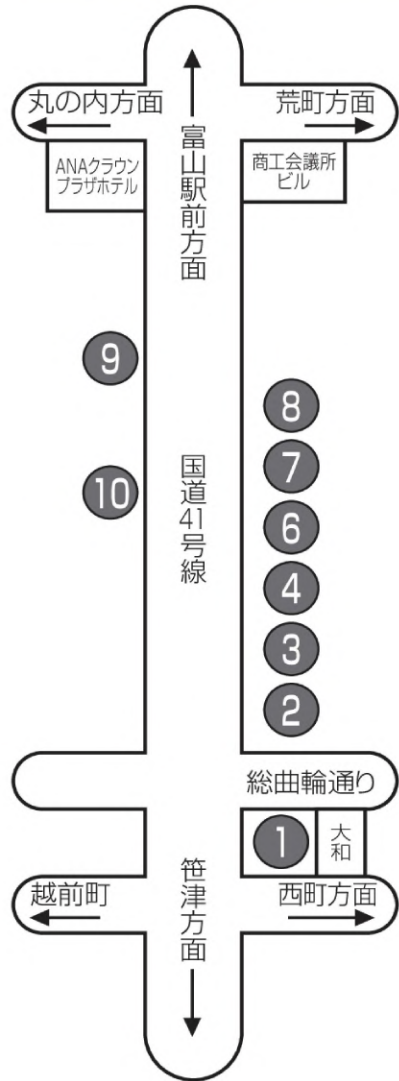

総曲輪

のりば	行先
①	高速バス 東京、新潟、京都・大阪、金沢、名古屋、砺波・城端
②	石金経由五百石、中央病院、流杉病院、西の番、大場、藤の木循環、音羽町経由中央病院
③	大泉経由五百石、高原・不二越経由東長江、不二栄町
④	荏原循環、上飯野団地経由東高校、針原、運転教育センター経由済生会病院、ケアハウス経由済生会病院
⑥	若竹町経由笹津、辰尾団地、富山国際大学、福沢、月岡西緑町、朝菜町経由国立高専、下堀経由国立高専
⑦	猪谷・笹津、笹津春日温泉、坂本二区、新保企業団地、成子経由八尾 総合運動公園 } 富山空港経由 防災センター }
⑧	山田、熊野経由八尾、堤防経由八尾、国立富山病院、速星、ファボーレ経由萩の島、ファボーレ経由速星、富山まちなか病院
⑨	富山駅
⑩	赤十字病院、東高校経由済生会病院・リハビリセンター、犬島・米田すずかけ台、興人団地、八幡経由四方、新桜谷町、石坂、石坂経由北代循環