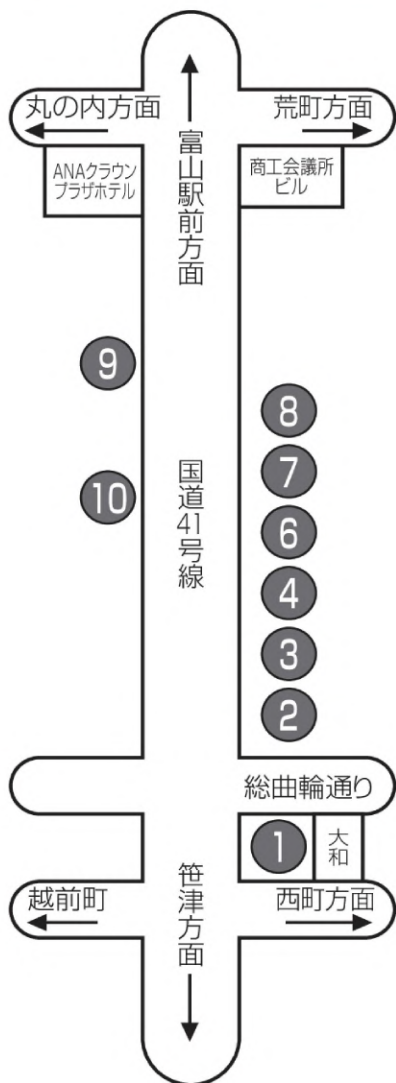

# 総曲輪

のりば	行先
①	高速バス 東京、新潟、京都・大阪、名古屋、砺波・城端
②	石金経由五百石、中央病院、流杉病院、西の番、大場、藤の木循環、音羽町経由中央病院
③	大泉経由五百石、高原・不二越経由東長江、不二栄町
④	荏原循環、上飯野団地経由東高校、針原、運転教育センター経由済生会病院、ケアハウス経由済生会病院
⑥	若竹町経由笹津、辰尾団地、富山国際大学、福沢、月岡西緑町、朝菜町経由国立高専、下堀経由国立高専
⑦	猪谷・笹津、笹津春日温泉、坂本二区、新保企業団地、成子経由八尾、総合運動公園、防災センター } 富山空港経由
⑧	山田、熊野経由八尾、堤防経由八尾、国立富山病院、速星、ファボーレ経由萩の島、ファボーレ経由速星、富山まちなか病院
⑨	富山駅
⑩	赤十字病院、東高校経由済生会病院・リハビリセンター、犬島・米田すずかけ台、興人団地、八幡経由四方、新桜谷町、石坂、石坂経由北代循環