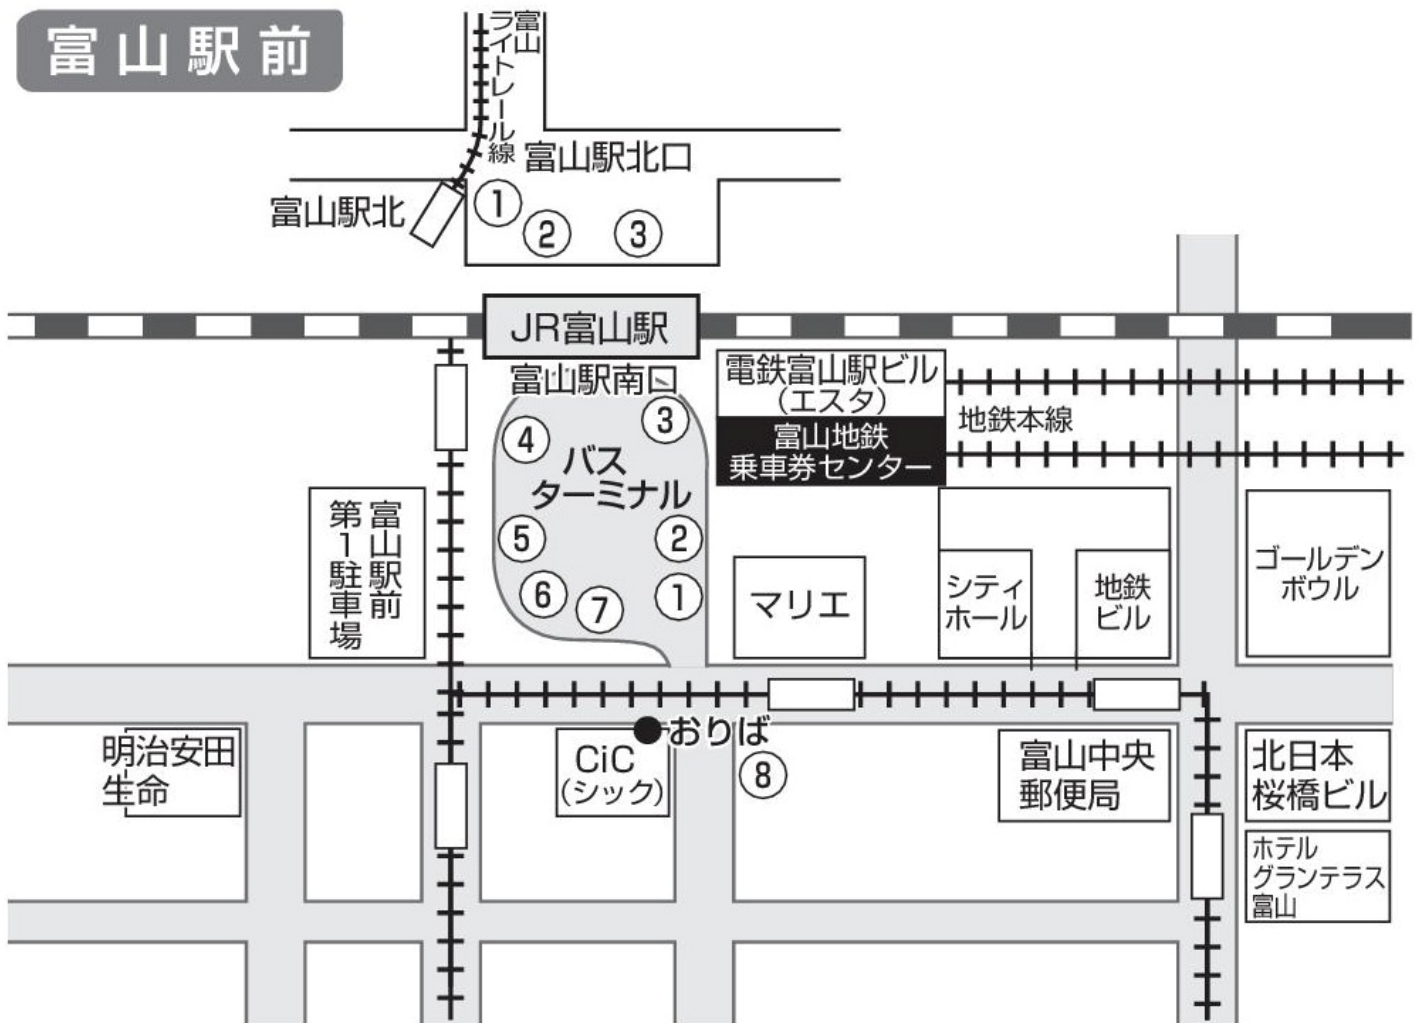

富山駅前

富山駅南口発車となる路線

- | | | | |
|---|--|---|---|
| ① | 東京線、京都・大阪線、名古屋線、新潟線、山形・仙台線、高山線 | ⑥ | 富山空港、総合運動公園、成子経由八尾、堤防経由八尾、熊野経由八尾、ファボーレ経由萩の島循環、山田・牛岳温泉健康センター、簡保保養センター、国立病院、大泉経由五百石、不二栄町、高原不二越経由東長江 |
| ② | 金沢線、城端線、特急平湯・新穂高・神岡線、ぶりにかにバス、富山市内周遊バス | ⑦ | 八幡経由四方、石坂、石坂北代循環、新桜谷町、呉羽山老人センター、赤十字病院、赤十字病院北大橋経由四方、興人団地 |
| ③ | 新高岡、小杉、新湊、新港東口、布目経由四方、富大附属病院朝日循環、北代循環、富山短期大学 | ⑧ | 中央病院、藤ノ木循環、大場・西の番、流杉病院、石金経由五百石 |
| ④ | 往原循環、東高校、運転教育センター、針原、滑川、水橋東部団地、米田すすかけ、ケアハウス、済生会病院、リハビリセンター | | |
| ⑤ | 福沢、国際大学、月岡西緑町、辰尾団地、国立高専、坂本二区、新保企業団地、猪谷、笹津、笹津春日温泉 | | |

富山駅北口発車となる路線

- | | | | |
|---|--------------------------|---|--------------------------------------|
| ① | 興人団地、環水公園、富山県美術館、富山赤十字病院 | ③ | 朝菜町経由国立高専、下堀経由国立高専、猪谷、笹津、笹津春日温泉、坂本二区 |
| ② | 不二栄町、山室、藤の木循環 | | |