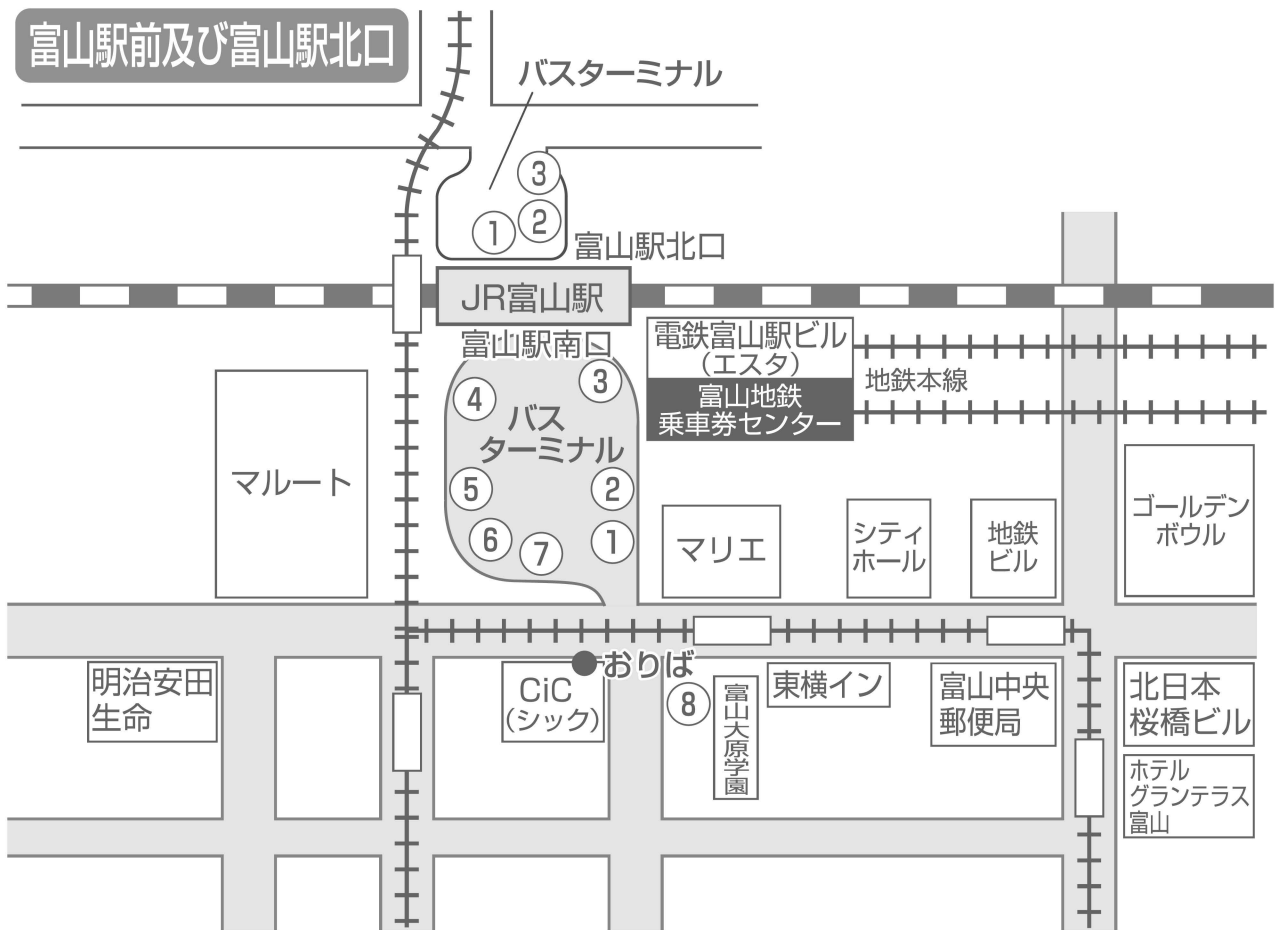

富山駅前及び富山駅北口

富山駅南口発車となる行先

- ① 東京線、京都・大阪線、名古屋線、新潟線、高山・白川郷線
- ② 金沢線、城端線、ぶりにかにバス、富山市内周遊バス
- ③ 小杉・高岡、小杉経由新湊、布目経由四方・国立高専射水・新湊東口、富大附属病院朝日循環、富山大学前経由北代循環、富山短期大学
- ④ 荏原循環、東高校、針原、滑川、水橋東部団地、米田すずかけ台、ケアハウス、済生会病院、リハビリセンター
- ⑤ 福沢、国際大学、月岡西緑町、辰尾団地、国立高専、坂本二区、新保企業団地、猪谷、笹津、笹津春日温泉

- ⑥ 富山空港、総合運動公園、防災センター、成子経由八尾、堤防経由八尾、熊野経由八尾、ファボーレ経由萩の島循環、ファボーレ経由速星、山田、国立富山病院、大泉経由五百石、不二栄町、高原不二越経由東長江
- ⑦ 八幡経由四方、石坂、石坂北代循環、新桜谷町、呉羽山老人センター、赤十字病院、興人団地
- ⑧ 中央病院、藤の木循環、大場・西の番、流杉病院、石金経由五百石、富山まちなか病院

富山駅北口発車となる行先

- ① 興人団地、赤十字病院、富山市内周遊バス
- ② 国立高専（射水キャンパス）
- ③ 国立高専（本郷キャンパス）、笹津春日温泉、流杉病院、ファボーレ経由萩の島循環