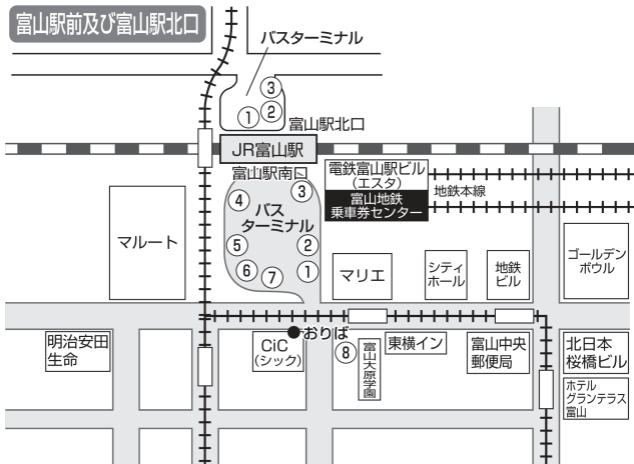

富山駅前及び富山駅北口

富山駅南口発車となる行先

- ① 東京線、京都・大阪線、名古屋線、新潟線、高山・白川郷線
- ② 金沢線、城端線、ぶりにかにバス、富山市内周遊バス
- ③ 小杉・高岡、小杉經由新湊、布目經由四方・国立高専射水・新湊東口、富大附属病院朝日循環、富山大学前經由北代循環、富山短期大学
- ④ 荏原循環、東高校、針原、滑川、水橋東部団地、米田すずかけ台、ケアハウス、済生会病院、リハビリセンター
- ⑤ 福沢、富山国際大学、月岡西緑町、辰尾団地、国立高専、坂本二区、新保企業団地、猪谷、笹津、笹津春日温泉

- ⑥ 富山空港、総合運動公園、防災センター、成子經由八尾、堤防經由八尾、熊野經由八尾、ファボーレ經由萩の島循環、ファボーレ經由速星、山田、国立富山病院、大泉經由五百石、不二栄町、高原不二越經由東長江

- ⑦ 八幡經由四方、石坂、石坂北代循環、新桜谷町、赤十字病院、興人団地

- ⑧ 中央病院、藤の木循環、大場・西の番、流杉病院、石金經由五百石、富山まちなか病院

富山駅北口発車となる行先

- ① 興人団地、赤十字病院、富山市内周遊バス

- ② 国立高専（射水キャンパス）

- ③ 国立高専（本郷キャンパス）、笹津春日温泉、流杉病院、ファボーレ經由萩の島循環