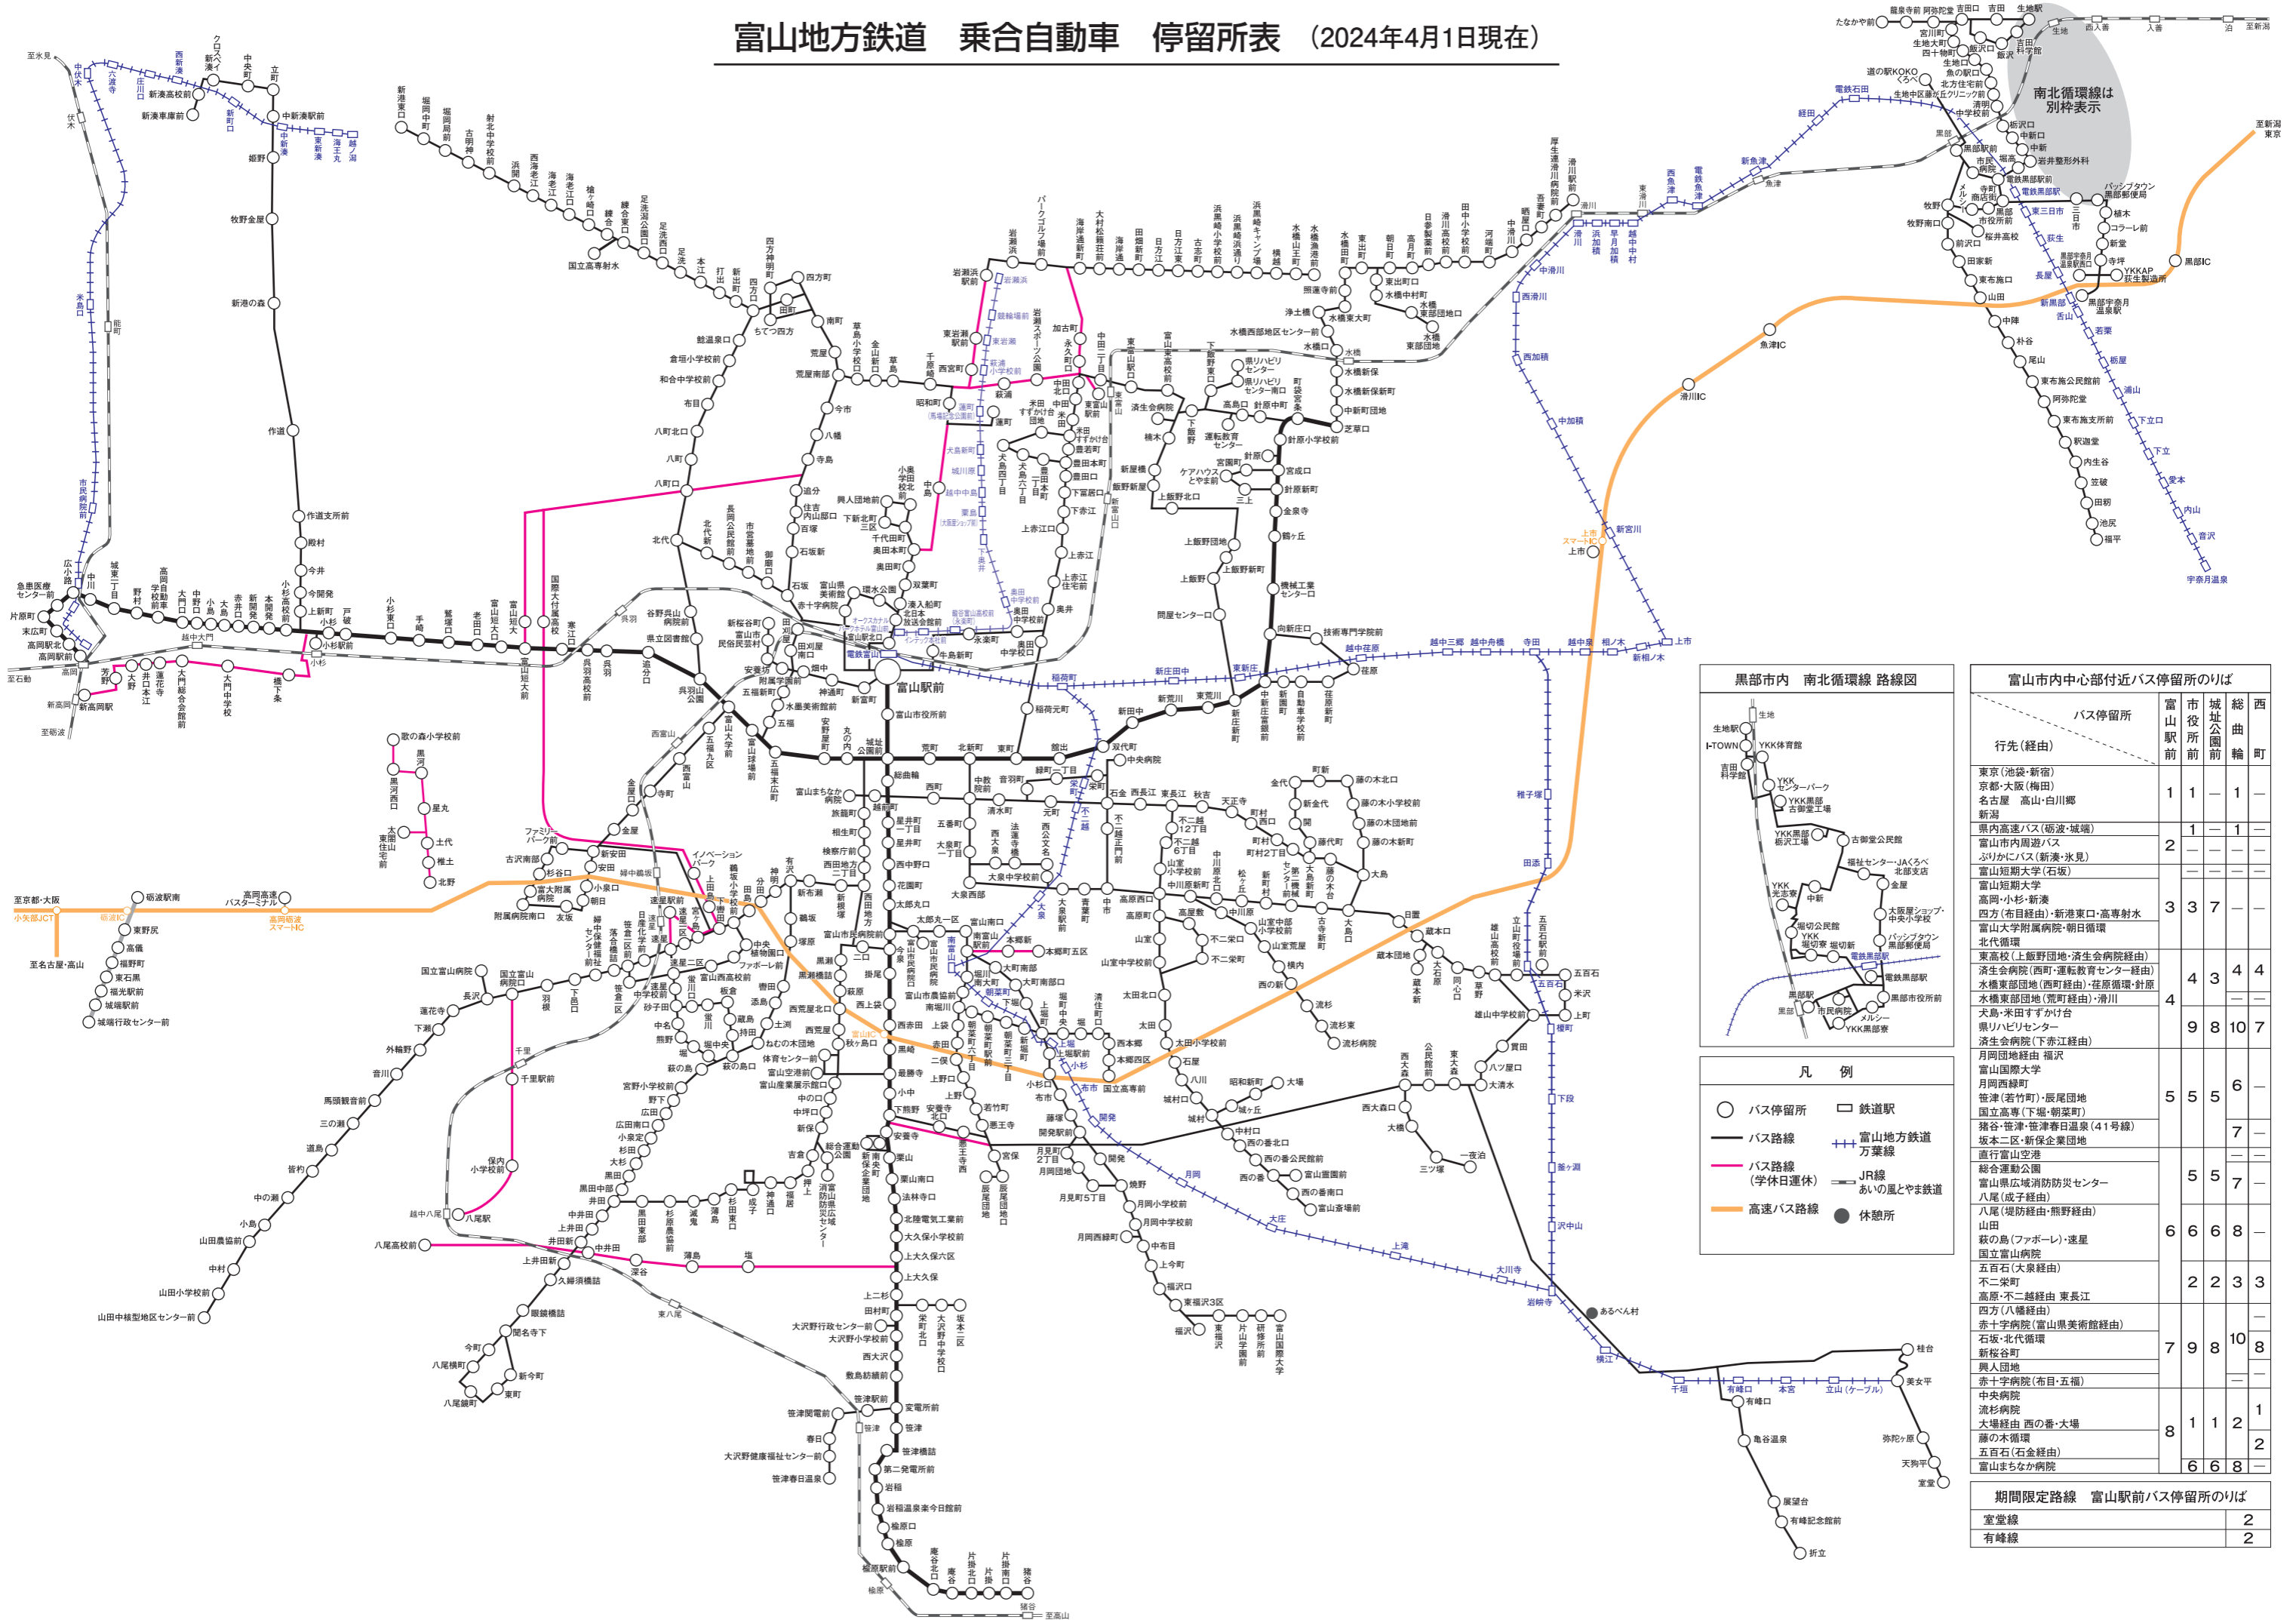

富山地方鉄道 乗合自動車 停留所表 (2024年4月1日現在)

南北循環線は別枠表示

黒都市内 南北循環線 路線図

- 凡例**
- バス停留所
 - 鉄道駅
 - バス路線
 - 富山地方鉄道 万葉線
 - JR線
 - いの風とやま鉄道
 - 高速バス路線
 - 休憩所

富山市内中心部付近バス停留所のりば

バス停留所 行先(経由)	富山駅前	市役所前	城址公園前	総曲輪	西町
東京(池袋・新宿)	1	1	—	1	—
京都・大阪(梅田)	—	—	—	—	—
名古屋 高山・白川郷	—	—	—	—	—
新潟	2	—	—	—	—
県内高速バス(砺波・城端)	—	1	—	1	—
富山市内周遊バス	—	—	—	—	—
ふりかへバス(新湊・氷見)	—	—	—	—	—
富山短期大学(石坂)	—	—	—	—	—
富山短期大学	3	3	7	—	—
高岡・小杉・新湊	—	—	—	—	—
四方(布目経由)・新湊東口・高専射水	—	—	—	—	—
富山大学附属病院・朝日循環	—	—	—	—	—
北代循環	—	—	—	—	—
東高校(上飯野団地・済生会病院経由)	—	—	—	—	—
済生会病院(西町・運転教育センター経由)	4	3	—	4	4
水橋東部団地(西町経由)・佐原循環・針原水橋東部団地(荒町経由)・滑川	—	—	—	—	—
大島・米田すずかけ台	9	8	10	7	—
栗リハビリセンター	—	—	—	—	—
済生会病院(下赤江経由)	—	—	—	—	—
月岡団地経由 福沢	—	—	—	—	—
富山国際大学	5	5	6	—	—
月岡西循環	—	—	—	—	—
笹津(若竹町)・辰尾団地	—	—	—	—	—
国立高専(下堀・朝葉町)	—	—	—	—	—
猪谷・笹津・笹津春日温泉(41号線)	—	—	—	7	—
坂本二区・新保企業団地	—	—	—	—	—
直行富山空港	—	—	—	—	—
総合運動公園	5	5	7	—	—
富山県広域消防防災センター	—	—	—	—	—
八尾(成子経由)	6	6	8	—	—
八尾(堤防経由)・熊野経由	—	—	—	—	—
山田	6	6	8	—	—
萩の島(フアボール)・速星	—	—	—	—	—
国立富山病院	—	—	—	—	—
五百石(大泉経由)	2	2	3	3	—
不二栄町	—	—	—	—	—
高専・不二越経由 東長江	—	—	—	—	—
四方(八幡経由)	—	—	—	—	—
赤十字病院(富山県美術館経由)	7	9	10	8	—
石坂・北代循環	—	—	—	—	—
新桜谷町	—	—	—	—	—
興人団地	—	—	—	—	—
赤十字病院(布目・五福)	—	—	—	—	—
中央病院	—	—	—	—	—
流杉病院	—	—	—	—	—
大場経由 西の番・大場	8	1	1	2	1
藤の木循環	—	—	—	—	—
五百石(石金経由)	—	—	—	—	—
富山まちなか病院	6	6	8	—	—

期間限定路線 富山駅前バス停留所のりば

室堂線	2
有峰線	2