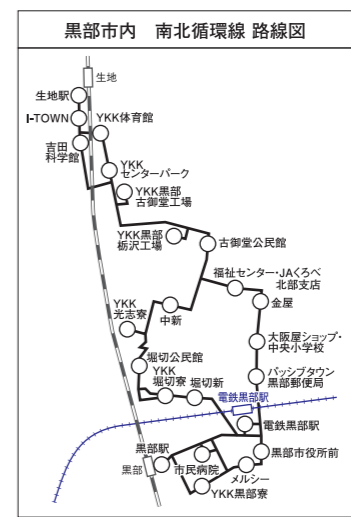

富山地方鉄道 乗合自動車 停留所表 (2024年4月1日現在)

南北循環線は別枠表示

黒都市内 南北循環線 路線図

- 凡例**
- バス停留所
 - 鉄道駅
 - バス路線
 - 富山地方鉄道 万葉線
 - JR線
 - いの風とやま鉄道
 - 高速バス路線
 - 休憩所

富山市内中心部付近バス停留所のりば

バス停留所 行先(経由)	富山駅前	市役所前	城址公園前	総曲輪	西町
東京(池袋・新宿)	1	1	—	1	—
京都・大阪(梅田)	—	—	—	—	—
名古屋 高山・白川郷	—	—	—	—	—
新潟	2	—	—	—	—
県内高速バス(砺波・城端)	—	1	—	1	—
富山市内周遊バス	—	—	—	—	—
ふりかへバス(新湊・氷見)	—	—	—	—	—
富山短期大学(石坂)	—	—	—	—	—
富山短期大学	3	3	7	—	—
高岡・小杉・新湊	—	—	—	—	—
四方(布目経由)・新湊東口・高専射水	—	—	—	—	—
富山大学附属病院・朝日循環	—	—	—	—	—
北代循環	—	—	—	—	—
東高校(上飯野団地・済生会病院経由)	—	—	—	—	—
済生会病院(西町・運転教育センター経由)	4	3	—	4	4
水橋東部団地(西町経由)・佐原循環・針原水橋東部団地(荒町経由)・滑川	—	—	—	—	—
大島・米田すずかけ台	9	8	10	7	—
栗リハビリセンター	—	—	—	—	—
済生会病院(下赤江経由)	—	—	—	—	—
月岡団地経由 福沢	—	—	—	—	—
富山国際大学	5	5	6	—	—
月岡西循環	—	—	—	—	—
笹津(若竹町)・辰尾団地	—	—	—	—	—
国立高専(下堀・朝葉町)	—	—	—	—	—
猪谷・笹津・笹津春日温泉(41号線)	—	—	—	7	—
坂本二区・新保企業団地	—	—	—	—	—
直行富山空港	—	—	—	—	—
総合運動公園	5	5	7	—	—
富山県広域消防防災センター	—	—	—	—	—
八尾(成子経由)	6	6	8	—	—
八尾(堤防経由)・熊野経由	—	—	—	—	—
山田	6	6	8	—	—
萩の島(フアボール)・速星	—	—	—	—	—
国立富山病院	—	—	—	—	—
五百石(大泉経由)	2	2	3	3	—
不二栄町	—	—	—	—	—
高専・不二越経由 東長江	—	—	—	—	—
四方(八幡経由)	—	—	—	—	—
赤十字病院(富山県美術館経由)	7	9	10	8	—
石坂・北代循環	—	—	—	—	—
新桜谷町	—	—	—	—	—
興人団地	—	—	—	—	—
赤十字病院(布目・五福)	—	—	—	—	—
中央病院	—	—	—	—	—
流杉病院	—	—	—	—	—
大場経由 西の番・大場	8	1	1	2	1
藤の木循環	—	—	—	—	—
五百石(石金経由)	—	—	—	—	—
富山まちなか病院	6	6	8	—	—

期間限定路線 富山駅前バス停留所のりば

室堂線	2
有峰線	2