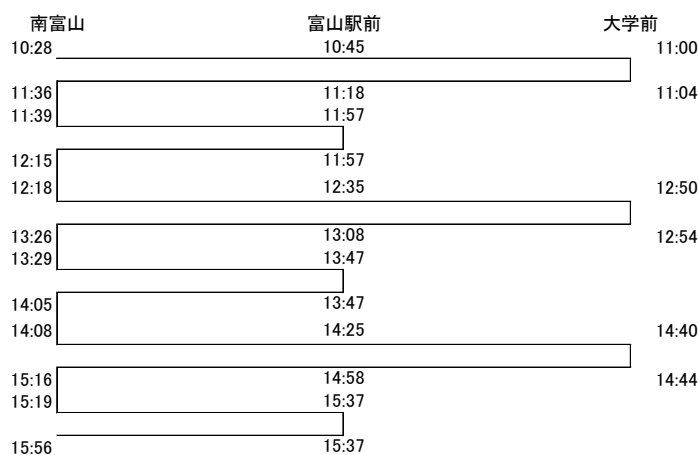

「レトロ電車」の運行（予定）について

レトロ電車は、通常ダイヤで下記のとおり運用いたします。

都合により、予告なく他の車両での運行に変更となる場合がありますので、
 予めご了承ください。

1. 平日 1系統6度数 2系統6度数

2. 休日 1系統12度数 2系統12度数