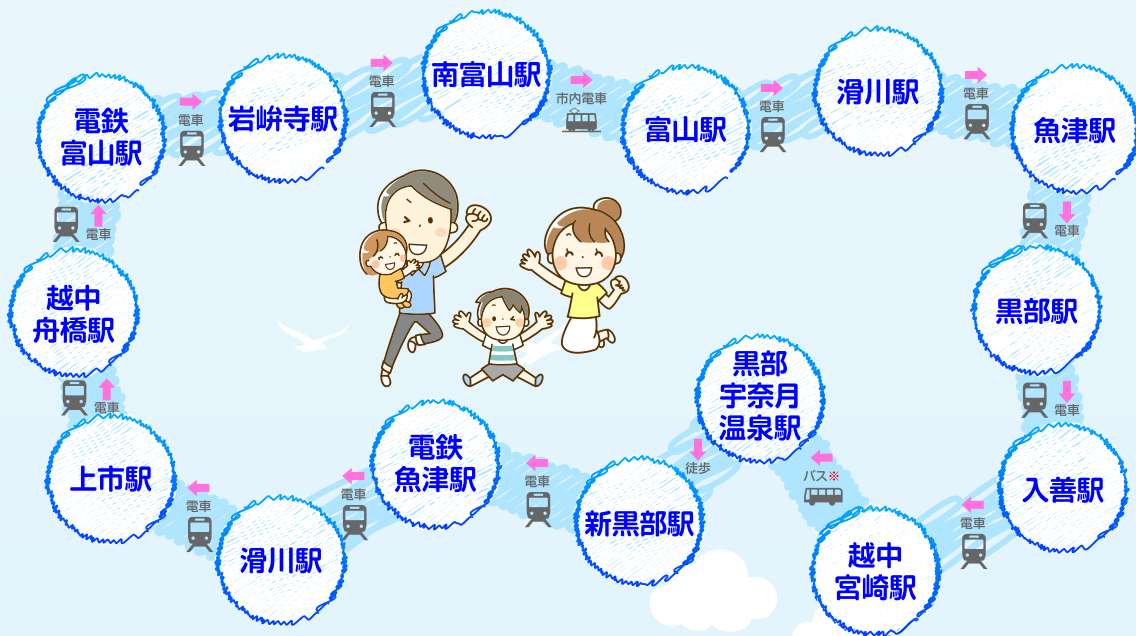

2022おでかけきっぷ沿線情報

おすすめスポット モデルコース

お子さまと一緒におでかけの計画をたててみませんか？

モデルコース

・全市町村制覇コース

※あさひまちエクスプレス(北陸新幹線黒部宇奈月温泉駅連絡バス)の乗車には、おでかけきっぷはご利用できません。また、事前にご予約をしていただく必要があります。

・いきもの満喫コース