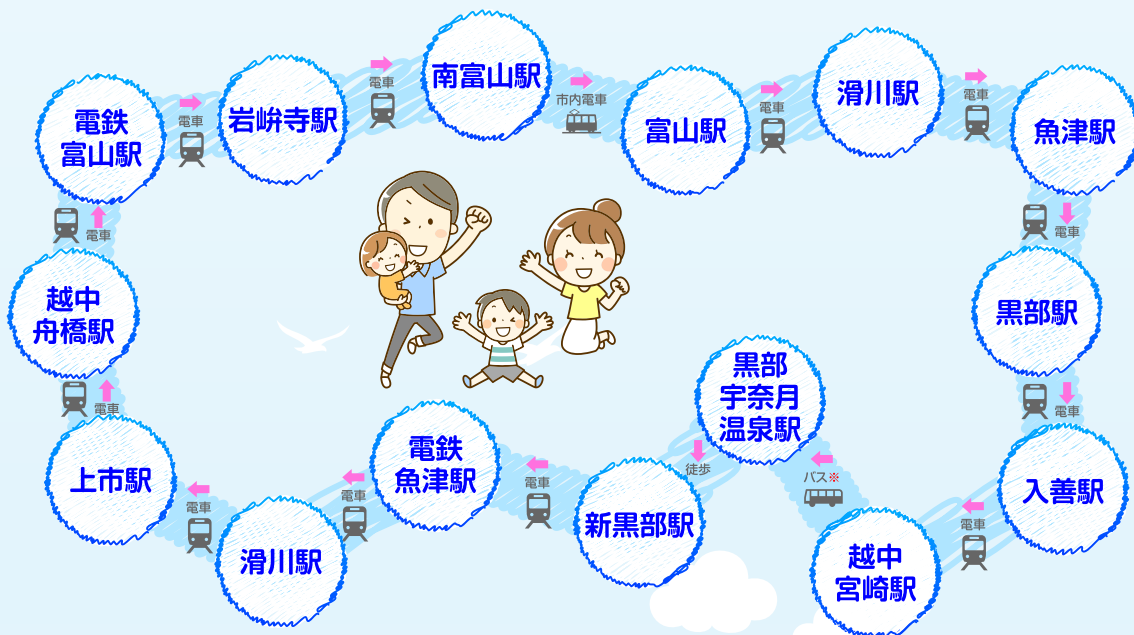

8月限定おでかけきっぷ沿線情報

おすすめスポット モデルコース

お子さまと一緒におでかけの計画をたててみませんか？

モデルコース

・全市町村制覇コース

※あさひまちエクスプレス(北陸新幹線黒部宇奈月温泉駅連絡バス)の乗車には、おでかけきっぷはご利用できません。また、事前にご予約をしていただく必要があります。

・いきもの満喫コース